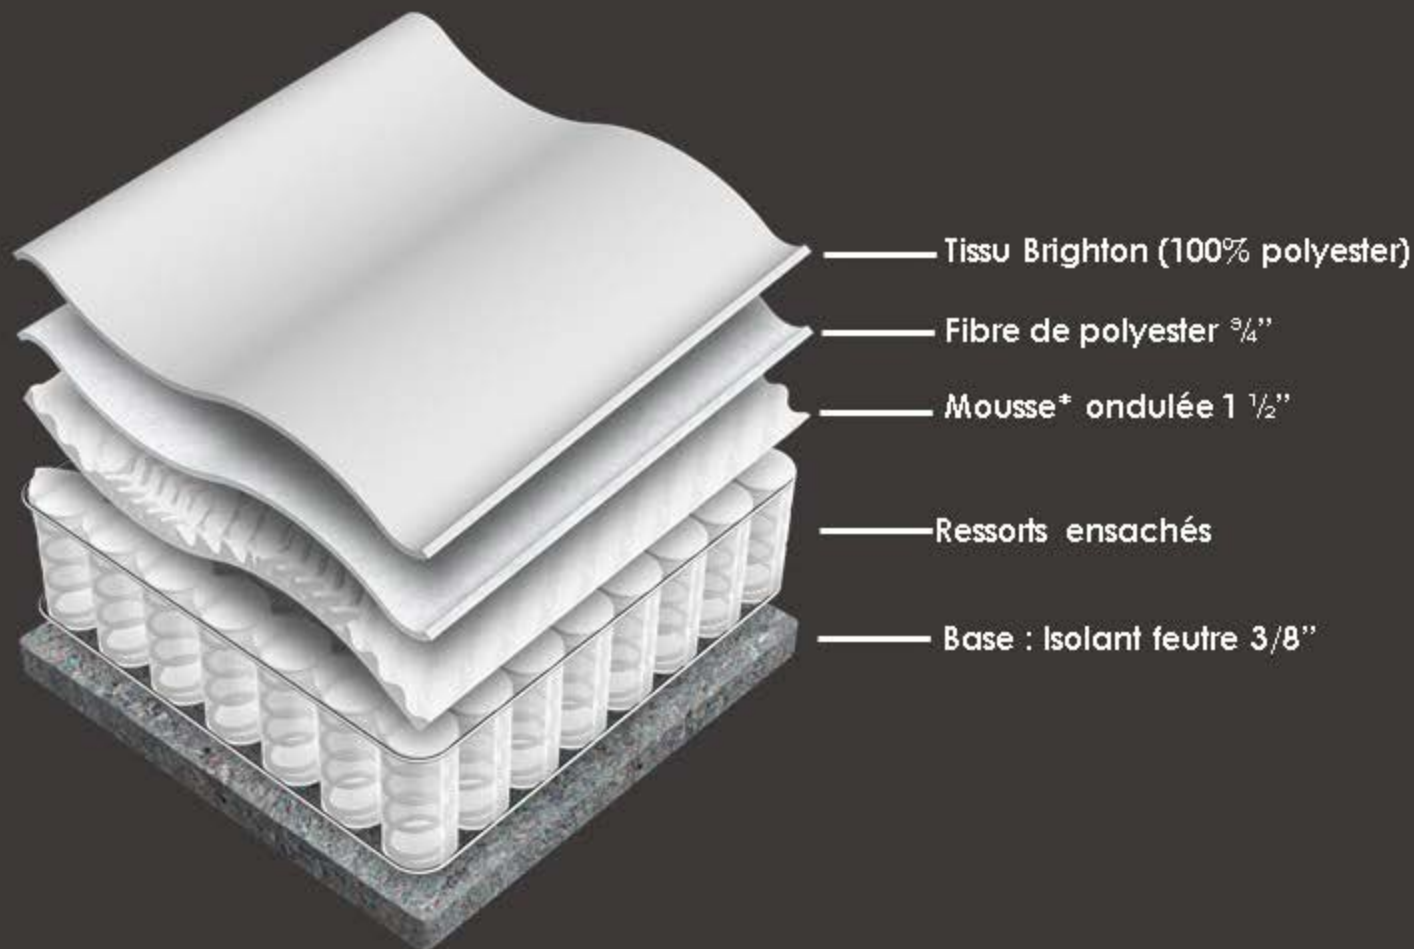

# LOIRE

NON RÉVERSIBLE

GRANDEUR	RESSORTS
SIMPLE	406
DOUBLE	508
GRAND	713
T.GRAND	899

Calibre 14,5

GARANTIE  
**5 ANS**  
NON-DÉCROISSANTS

 **Mirabel**  
MATELAS ★ MATTRESS

HAUTEUR  
APPROXIMATIVE  
**9 3/4"**