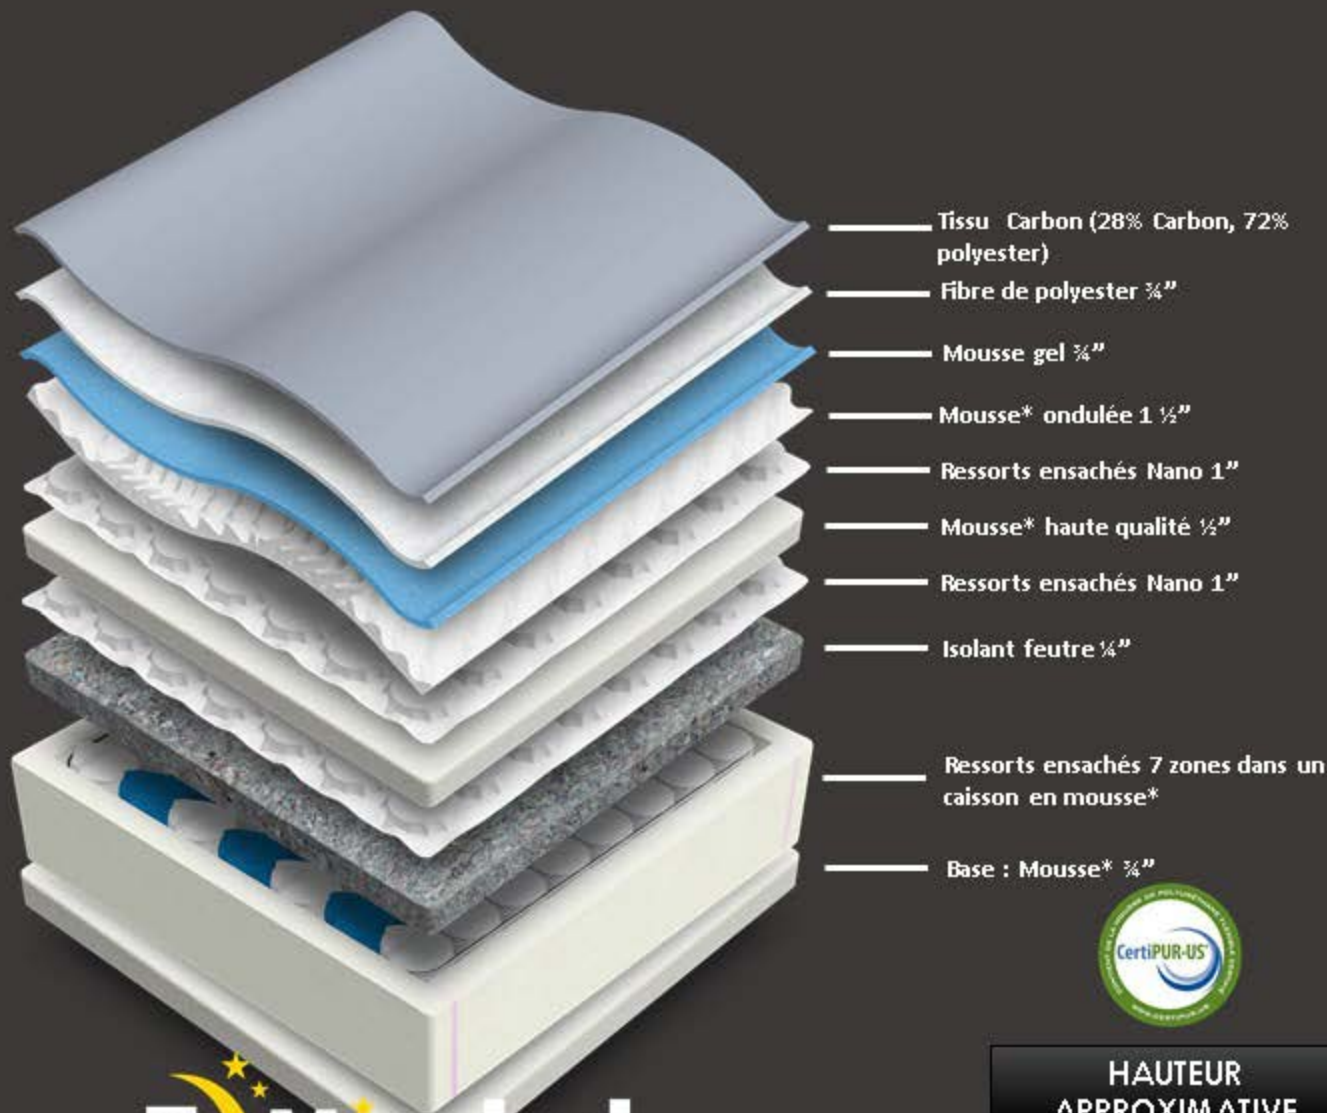

PLATINE

MATELAS AVEC PLATEAU COUSSIN - NON RÉVERSIBLE

	SIMPLE	DOUBLE	GRAND	T-GRAND
Nombre de ressorts Nano	1560	2262	2772	3528
Nombre de ressorts ensachés	720	995	1140	1475
Nombre total de ressorts	2280	3257	3912	5003
Calibres de ressorts	17 (Nano) 16,5 et 15,5 (ensachés 7 zones)			

GARANTIE
15 ANS
NON-DÉCROISSANTS

 **Mirabel**
MATELAS * MATTRESS

HAUTEUR
APPROXIMATIVE
13"

* Mousse faite à base de résine naturelle de plantes (3% à 8%)