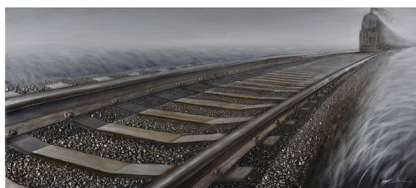

## CADRES ET DÉCO MURALE

#### Description du produit

- Huile sur toile
- Relief
- Insertion de métal et de roches en 3D
- Chemin de fer

**\*\*Disponible dans certains\*\*magasins seulement**