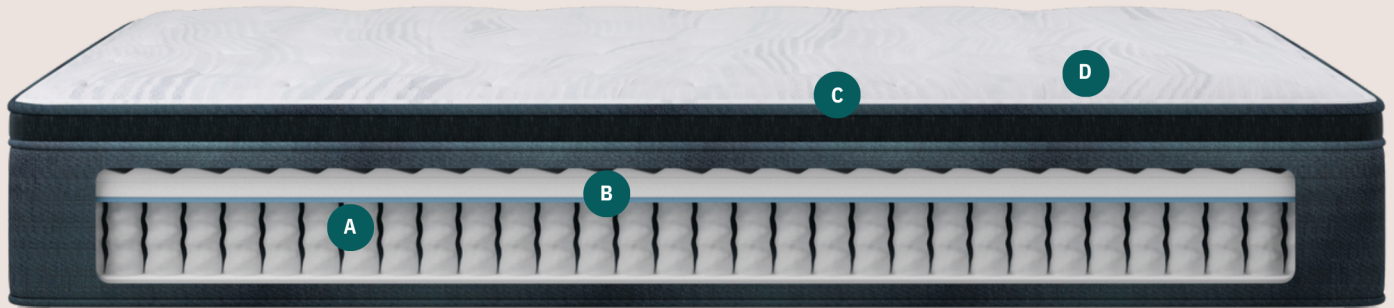

Atlantis

Moyen Avec Coussinet

A

Soutien constant et isolement avancé des mouvements

Système de soutien de précision^{MC}

Soutien constant de la tête aux pieds sur toute la surface du matelas et isolement avancé des mouvements pour un sommeil tranquille

B

Soulagement avancé des points de tension

Mousse mémoire Beautyrest^{MD} ActiveResponse^{MC}

Mousse mémoire de première qualité offrant un confort exceptionnel pour soulager les maux et les douleurs causés par la tension

B

Gestion de la température

Un tissu respirable qui éloigne l'humidité pour que vous puissiez dormir confortablement toute la nuit

D

Surface de sommeil luxuriante

Surface de sommeil luxuriante faite de 50 bouteilles de plastique récupérées de l'océan*