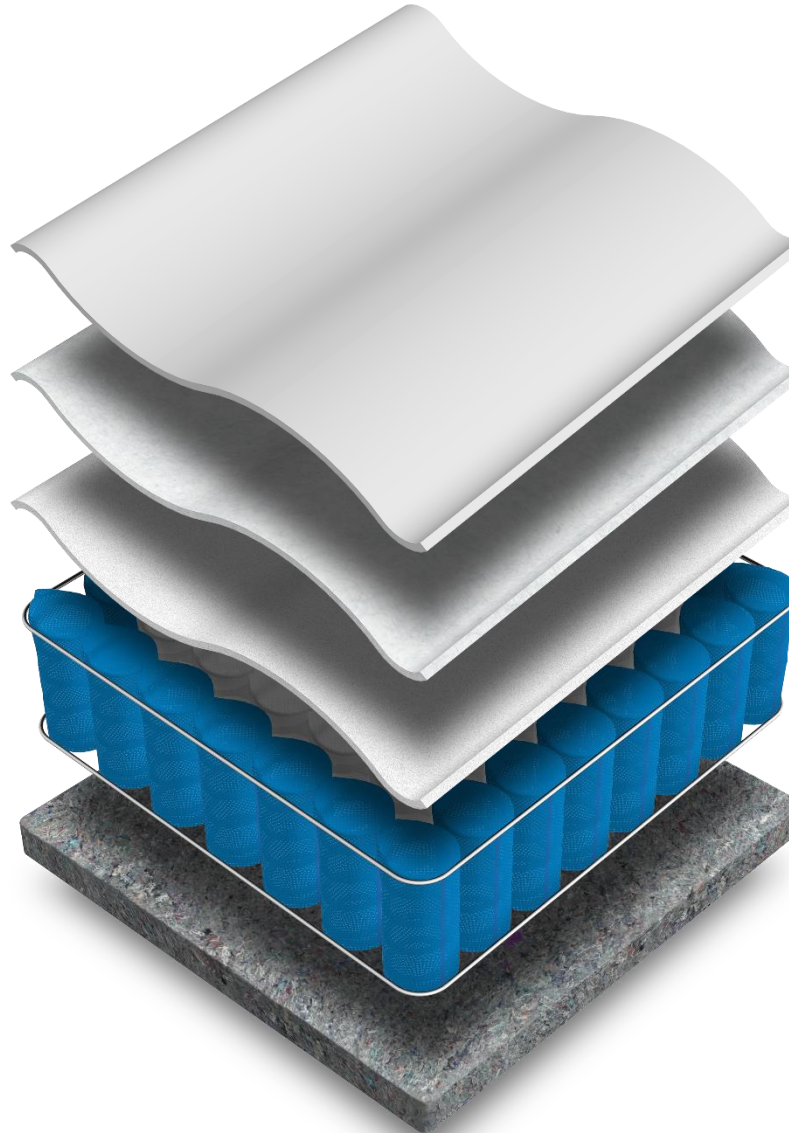

AXEL

MATELAS À PLATEAU RÉGULIER

Bande Black Flag
Épaisseur approx. 10 ''

Ergonomia

GRANDEUR RESSORTS

SIMPLE 435

SIMPLE XL 465

DOUBLE 609

GRAND 744

T.GRAND 930

Ressorts de calibre 14,5

- Tissu Harmony Charcoal (100% polyester)
- Fibre de polyester 3/4 ''
- Mousse* 1''
- Ressorts ensachés Perimax™
- Base : Isolant feutre 3/8''

 **Mirabel**
MATELAS ★ MATTRESS