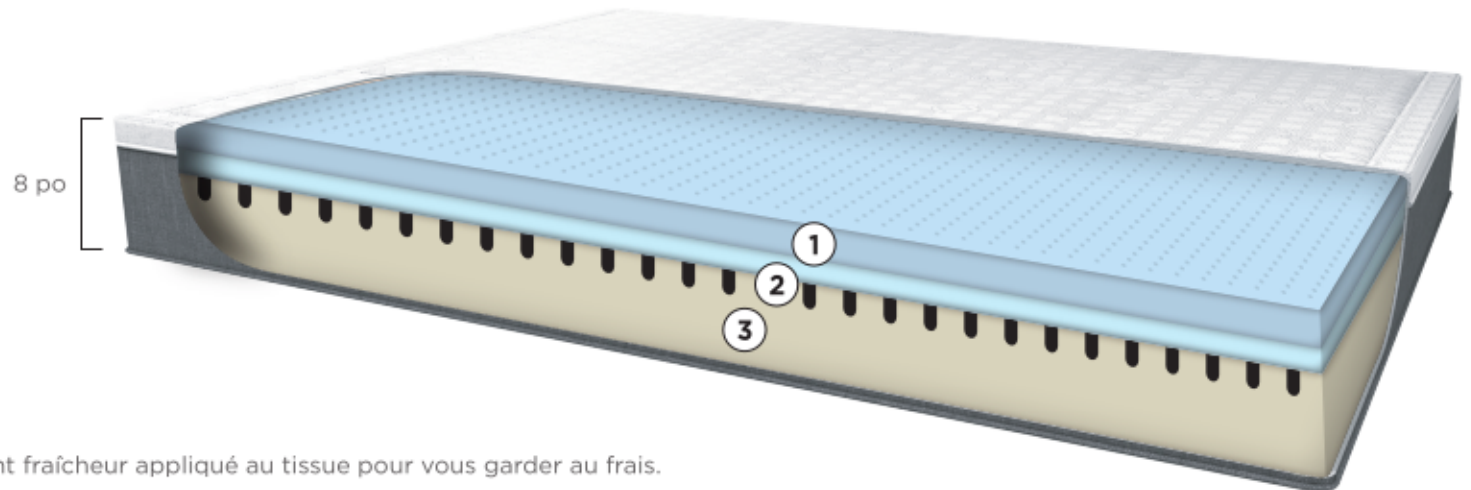

CAPRI

TISSU COOL TOUCH: Traitement fraîcheur appliqué au tissu pour vous garder au frais.

- 1** MOUSSE VX: La mousse VX allie le confort de la mousse mémoire et le soutien de la mousse haute densité pour une amélioration de la circulation sanguine. Cette mousse unique et exclusive à Kingsdown ne réagit pas à la chaleur corporelle et ni à l'air ambiant; le confort du matelas reste donc constant nuit après nuit et ce, peu importe la saison. Combinées à la perforation, les milliers de cellules ouvertes permettent à l'air de circuler librement tout en maintenant le corps à une température idéale pour un sommeil réparateur. 2 po
- 2** MOUSSE ENER-Z - MOELLEUSE: Conçue pour accroître le soutien et prolonger le confort tout en diminuant l'impact des mouvements an de vous aider à rester confortable toute la nuit. 3 po
- 3** BASE EN MOUSSE DIFFUSEUR D'AIR - FERME: Base en mousse innovante avec système de ventilation unique permettant de réguler la température du corps et faite à base d'extraits de soya renouvelable. 3 po