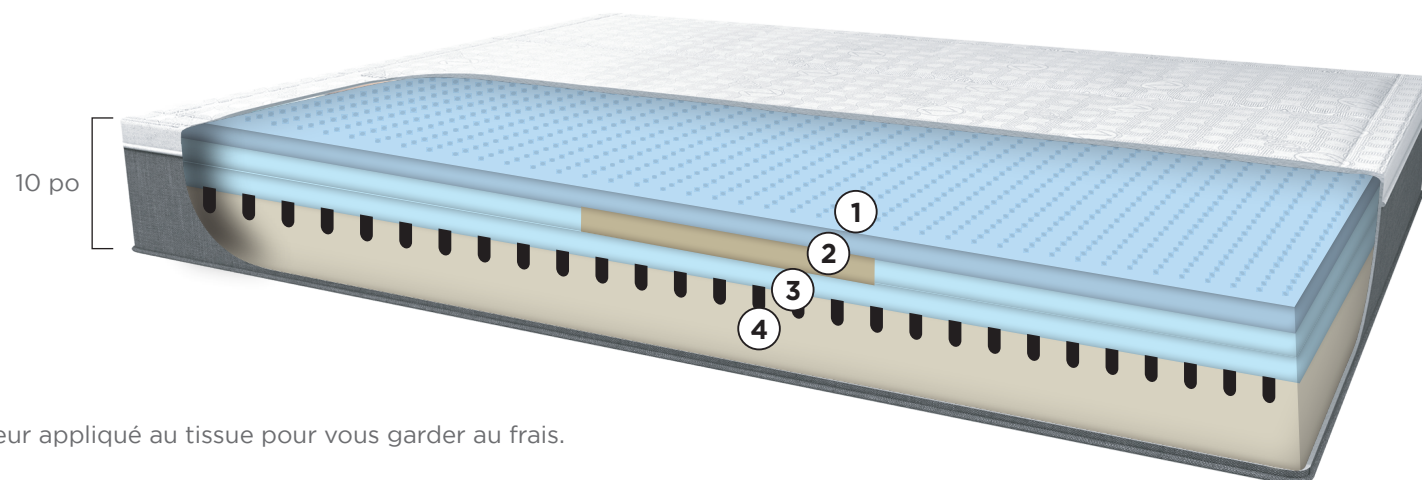

# CAPRI ULTRA

TISSU COOL TOUCH: Traitement fraîcheur appliqué au tissu pour vous garder au frais.

- 1 MOUSSE VX: La mousse VX allie le confort de la mousse mémoire et le soutien de la mousse haute densité pour une amélioration de la circulation sanguine. Cette mousse unique et exclusive à Kingsdown ne réagit pas à la chaleur corporelle et ni à l'air ambiant; le confort du matelas reste donc constant nuit après nuit et ce, peu importe la saison. Combinées à la perforation, les milliers de cellules ouvertes permettent à l'air de circuler librement tout en maintenant le corps à une température idéale pour un sommeil réparateur. 1 po
- 2 MOUSSE ENER-Z & LATEX: Le latex est ajouté au tiers central, il permet un soutien progressif de la tête jusqu'aux pieds en assurant un support lombaire plus juste et adéquat là où le poids du corps est plus lourd. Le latex est perforé pour favoriser la circulation de l'air et permet un relâchement musculaire plus prononcé. 1 po
- 3 MOUSSE ENER-Z - MOELLEUSE: Conçue pour accroître le soutien et prolonger le confort tout en diminuant l'impact des mouvements en vous aidant à rester confortable toute la nuit. 3 po
- 4 BASE EN MOUSSE DIFFUSEUR D'AIR - SEMI-FERME: Base en mousse innovante avec système de ventilation unique permettant de réguler la température du corps et faite à base d'extraits de soya renouvelable. 5 po