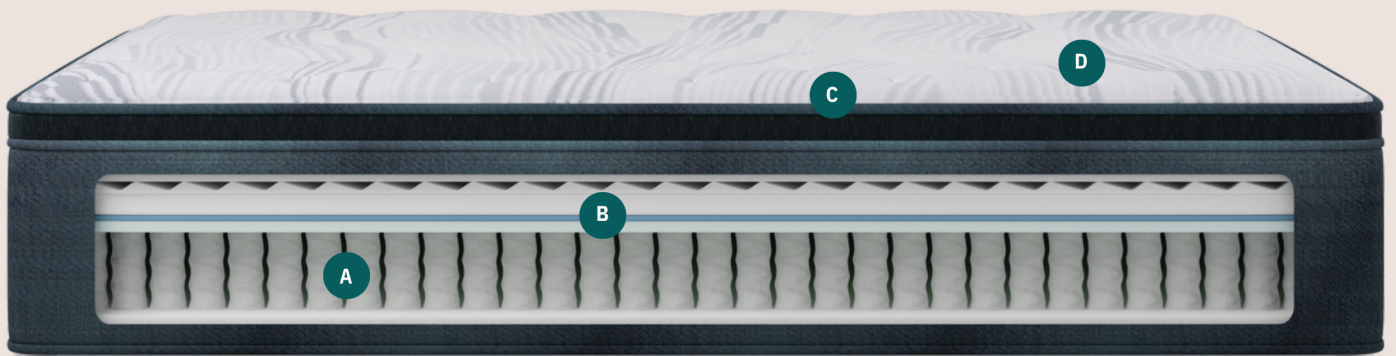

Downpour

Moelleux Avec Coussinet

A

Soutien constant et isolement avancé des mouvements

Système de soutien de précision^{MC}

Soutien constant de la tête aux pieds sur toute la surface du matelas et isolement avancé des mouvements pour un sommeil tranquille

B

Soulagement avancé des points de tension

Mousse mémoire Beautyrest^{MD} ActiveResponse^{MC}

Mousse mémoire de première qualité offrant un confort exceptionnel pour soulager les maux et les douleurs causés par la tension

C

Cooling Comfort

InfiniCool

One layer of active cooling delivers comfortable sleep through surface level cooling fibers

D

Surface de sommeil luxuriante

Surface de sommeil luxuriante faite de 50 bouteilles de plastique récupérées de l'océan*