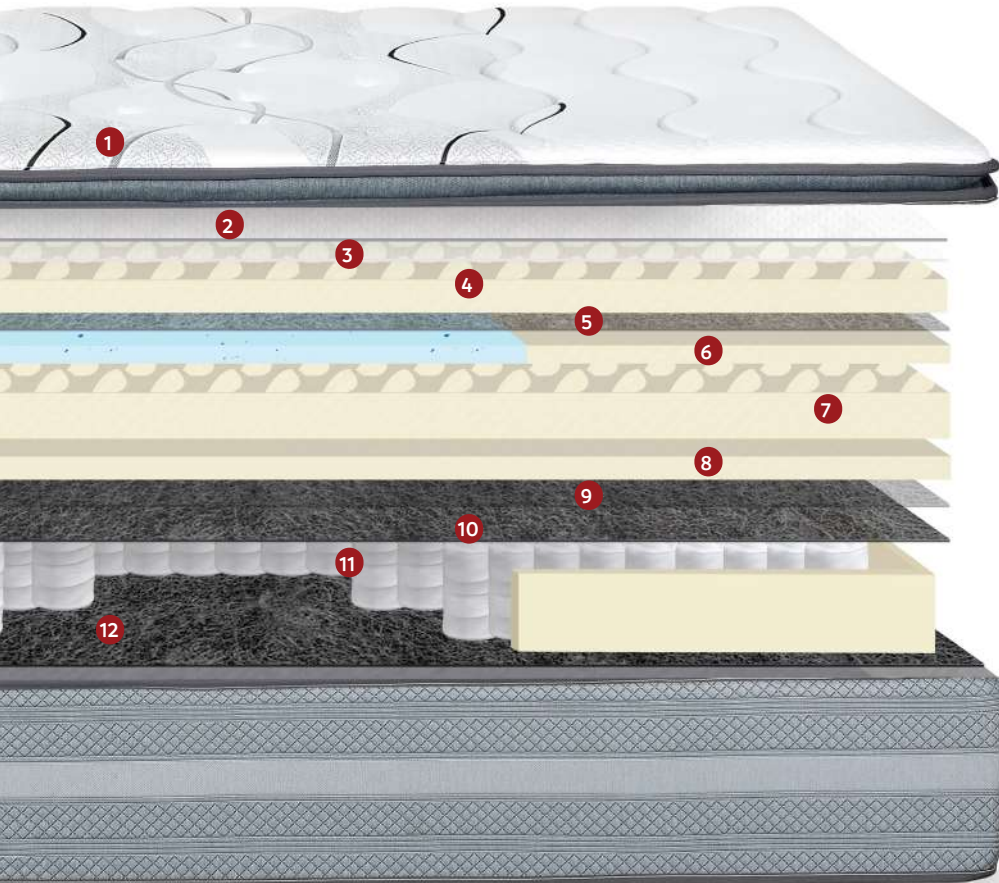

Le réconfortant semi-ferme

Matelas 12"

1. Tissu étendue tricoté doux
2. Barrière ignifuge destinée à protéger votre matelas et réduire les risques d'inflammabilité
3. Coton sans colle - 300g
4. 1" de mousse alvéolée pour un soutien exceptionnel
5. Tissu non tissé pour maintenir et protéger toutes les couches du matelas - 25g
6. 0.5" de mousse avec gel intégré au niveau de la zone lombaire pour soulager les points de pression
7. 1" de mousse alvéolée pour un soutien exceptionne
8. 0.75" de mousse de qualité supérieure pour une sensation de confort inouïel
9. Tissu non tissé pour maintenir et protéger toutes les couches du matelas -80g
10. Feutre gris ferme - 450g
11. Cadre 8" de mousse ferme permettant d'accroître la stabilité des ressorts ensaché - 11¹/₃ Calibre
12. Tissu non tissé pour maintenir et protéger toutes les couches du matelas - 110g

Coil Count					
SIMPLE	SIMPLE XL	DOUBLE	GRAND	TRÉS GRAND	Cal. King
312	---	468	560	728	---