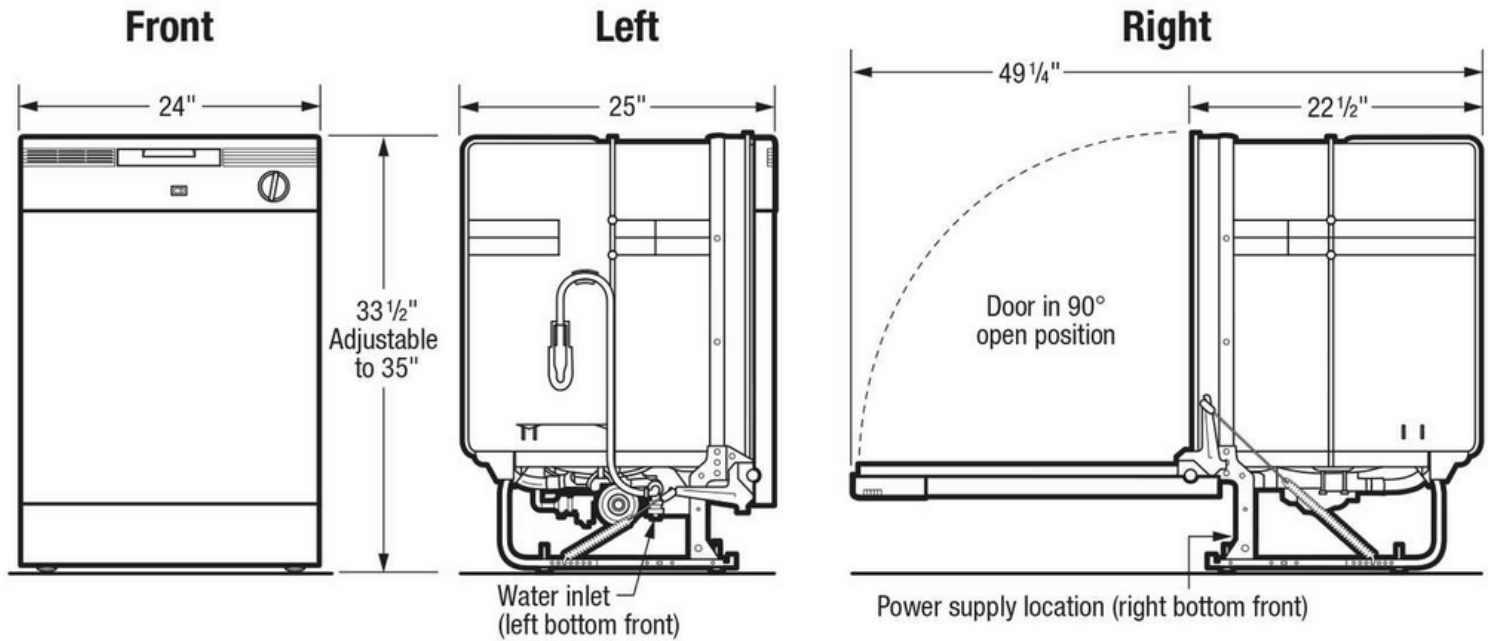

Certifications et approbations de performance

Niveau CEE

Tier 1

Homologué ENERGY STAR^{MD}

Non

Schéma d'installation