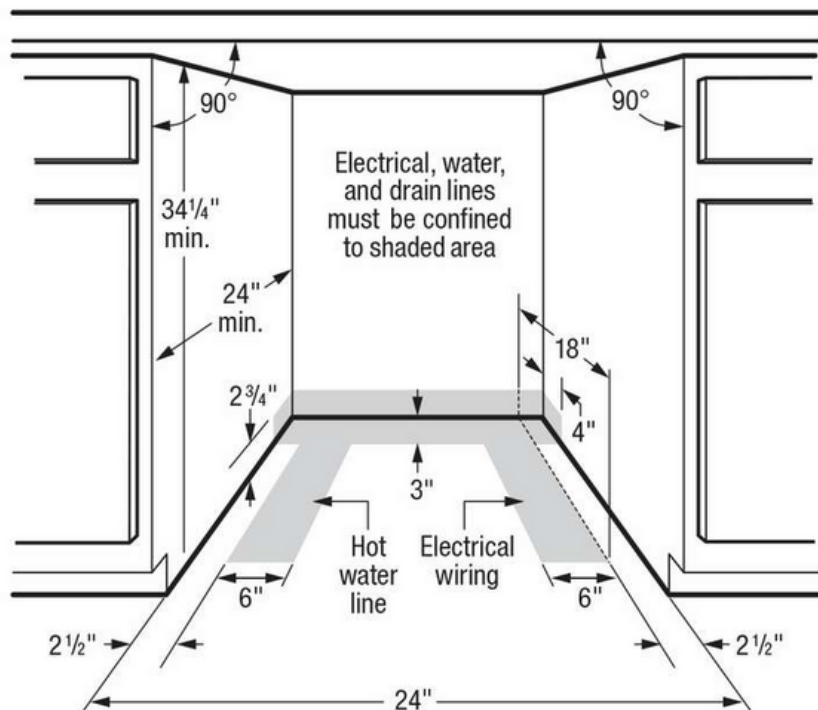

Certifications et approbations de performance

Niveau CEE

Tier 1

Homologué ENERGY STAR^{MD}

Non

Schéma d'installation