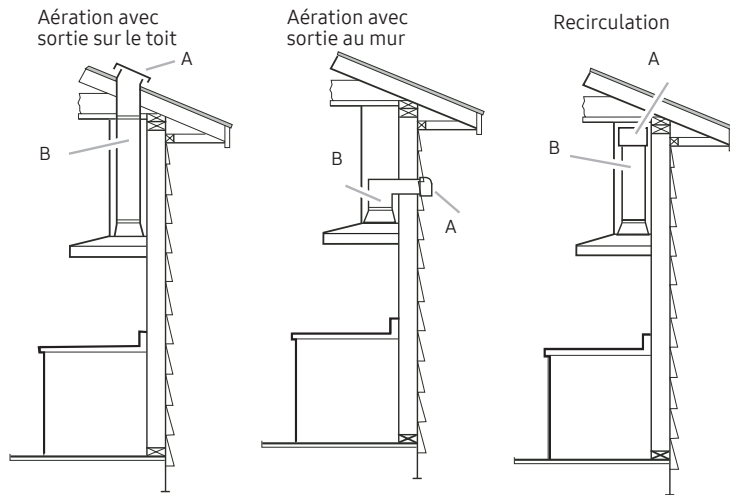

- Ensemble de recirculation optionnelle Disponible
- Ensemble d'extension optionnelle disponible
- Conforme aux normes ADA

Commodité

- Éclairage à DEL

Conforme aux normes ADA

NK30R5000WS

SAMSUNG

Hotte de cuisinière de 30 po

Méthodes de ventilation

A. Capuchon de toit

B. Ventilateur rond de 6 po
(15,2 cm)

A. Capuchon de mur

B. Ventilateur rond de 6 po
(15,2 cm)

A. Déflecteur

B. Ventilateur rond de 6 po
(15,2 cm)

Dimensions du produit

Garantie

Un (1) an sur toutes les pièces et la main-d'œuvre

Dimensions et poids du produit (L x H x P)

Dimensions (maximales) de la hotte extérieure :

30 po x 28 ²/₅ po x 19 ⁷/₁₀ po

Poids : 25,4 lb (11,5 Kg)