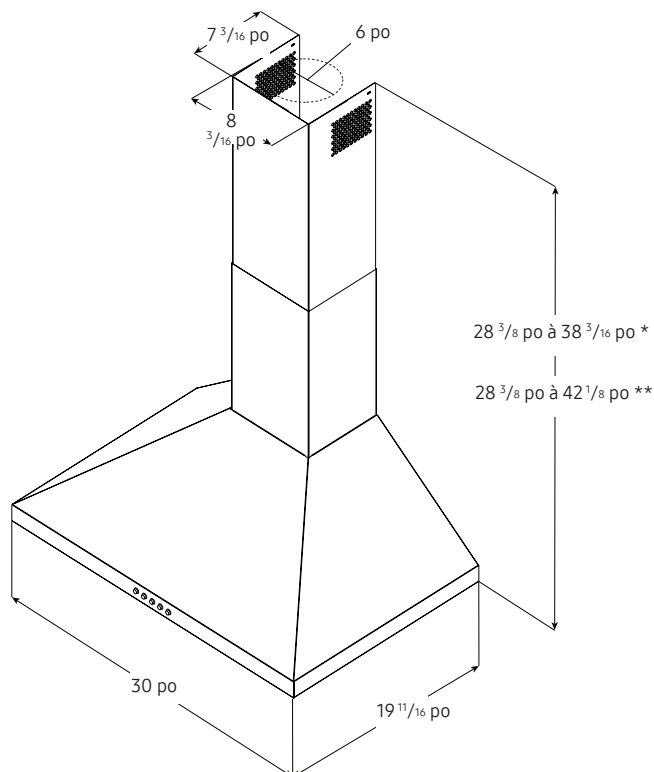

Dimensions du produit

* Pour l'installation ventilée seulement

** Pour la recirculation sans conduit non ventilé

Puissance totale

280 W

Source d'alimentation

120 V / 60 Hz / 15 A

Hotte de cuisinière

- Hotte de 30 po de type cheminée en acier inoxydable
- Ventilateur : 390 pi³/min
- Commandes mécaniques, à l'avant, au centre
- Ventilateur à trois vitesses
- 70 dBA (7,0 sones) Niveau de bruit
- Filtres amovibles
- Éclairage à DEL

Garantie

Un (1) an sur toutes les pièces et la main-d'œuvre

Dimensions et poids du produit (L x H x P)

Dimensions (maximales) de la hotte extérieure :

30 po x 28 ²/₅ po x 19 ⁷/₁₀ po

Poids : 25,4 lb (11,5 Kg)

Dimensions et poids à l'expédition (L x H x P)

Dimensions : 34 ¹/₄ po x 26 ¹/₅ po x 14 ¹/₂ po

Poids : 36,8 lb (16,7 Kg)

Couleur

Acier inoxydable

N° de modèle

NK30R5000WS

Code CUP

887276302027

Ensemble d'extension pour hotte en option

NK-AE505PWS

Ensemble de recirculation (en option)

NK-AF020FNB

Filtre à charbon

NK-AR040FNB