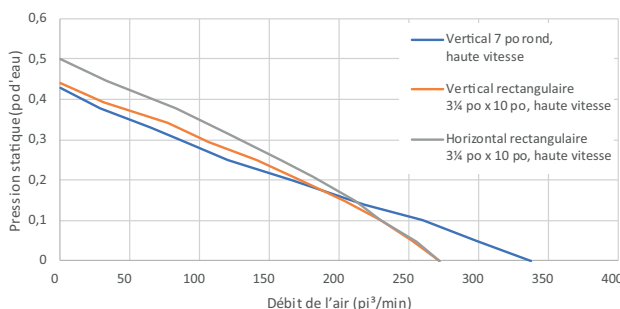

† Non offert au Canada.

RENDEMENT HVI									
Orientation du conduit	Largeur	Volet	Sones			pi³/min			
			Normale	Moyenne*	Haute	Normale	Moyenne*	Haute 0,25 po d'eau	Haute 0,1 po d'eau
Rectangulaire vertical	3¼ po x 10 po	inclus	1,5	3,0	6,0	120	160	140	230
Rectangulaire horizontal	3¼ po x 10 po	inclus	1,5	3,0	6,5	110	160	150	230
Rond vertical	7 po	vendu séparément	1,5	3,0	5,5	130	180	115	260

CARACTÉRISTIQUES	
Puissance max. du ventilateur**	375 pi³/min
Type de commande	Capacitive, à 3 vitesses
Arrêt différé	non
Rappel d'entretien des filtres	oui
Détecteur Heat Sentry^{MC}	non
Capacité ADA	oui
Éclairage	DEL à 2 intensités (inclus)
Filtres à graisses	À maillage fin de luxe (qté 2)
Matériel pour l'installation	Supports EZ1
ENERGY STAR®	non
Recirculation	Filtres de recirculation vendus séparément

ALIMENTATION CA	
120 V, 60 Hz - 0,65 A	

ACCESSOIRES OPTIONNELS	
Volet rond de 7 po	BP87Q
Ensemble de câblage ADA	HAWRK3
Dispositifs d'apport d'air	MD6TU, MD8TU et MD10TU

HAUTEUR DE MONTAGE	
De 18 po à 24 po au-dessus de la surface de cuisson	

GARANTIE LIMITÉE	
1 an	
3 ans (modules DEL seulement)	
(Voir le manuel d'installation pour le texte complet de la garantie.)	

POUR UTILISATION À L'INTÉRIEUR SEULEMENT

L'HOMOLOGATION HVI-2100 est conforme aux nouvelles techniques et procédures d'essai prescrites par le Home Ventilating Institute pour les produits d'emploi courant, dès leur disponibilité pour les consommateurs. Le rendement du produit est évalué à une pression statique de 0,1 po, d'après les tests effectués dans le laboratoire d'essai ultra-perfectionné de l'AMCA. Le sone est une mesure de la perception humaine de la puissance sonore, d'après des mesures effectuées en laboratoire.

* Signifie que la donnée n'est pas certifiée par le HVI, mais a été obtenue suivant les procédures de test standardisées du HVI.

** La puissance maximum du ventilateur indique la performance du ventilateur de la hotte à l'air libre.