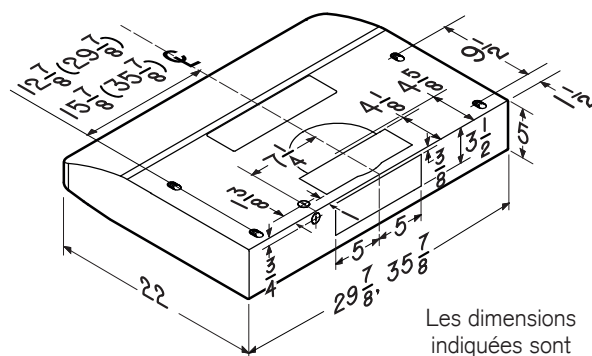

† Non offert au Canada.

RENDEMENT HVI									
Orientation du conduit	Largeur	Volet	Sones			pi³/min			
			Normale	Moyenne*	Haute	Normale	Moyenne*	Haute 0,25 po d'eau	Haute 0,1 po d'eau
Rectangulaire vertical	3¼ po x 10 po	inclus	1,5	3,0	6,0	120	160	140	230
Rectangulaire horizontal	3¼ po x 10 po	inclus	1,5	3,0	6,5	110	160	150	230
Rond vertical	7 po	vendu séparément	1,5	3,0	5,5	130	180	115	260

CARACTÉRISTIQUES	
Puissance max. du ventilateur**	375 pi³/min
Type de commande	Capacitive, à 3 vitesses
Arrêt différé	non
Rappel d'entretien des filtres	oui
Détecteur Heat Sentry^{MC}	non
Capacité ADA	oui
Éclairage	DEL à 2 intensités (inclus)
Filtres à graisses	À maillage fin de luxe (qté 2)
Matériel pour l'installation	Supports EZ1
ENERGY STAR®	non
Recirculation	Filtres de recirculation vendus séparément

ALIMENTATION CA	
120 V, 60 Hz - 0,65 A	

ACCESSOIRES OPTIONNELS	
Volet rond de 7 po	BP87Q
Ensemble de câblage ADA	HAWRK3
Dispositifs d'apport d'air	MD6TU, MD8TU et MD10TU

HAUTEUR DE MONTAGE	
De 18 po à 24 po au-dessus de la surface de cuisson	

GARANTIE LIMITÉE	
1 an	
3 ans (modules DEL seulement)	
(Voir le manuel d'installation pour le texte complet de la garantie.)	

POUR UTILISATION À L'INTÉRIEUR SEULEMENT

L'HOMOLOGATION HVI-2100 est conforme aux nouvelles techniques et procédures d'essai prescrites par le Home Ventilating Institute pour les produits d'emploi courant, dès leur disponibilité pour les consommateurs. Le rendement du produit est évalué à une pression statique de 0,1 po, d'après les tests effectués dans le laboratoire d'essai ultra-perfectionné de l'AMCA. Le sone est une mesure de la perception humaine de la puissance sonore, d'après des mesures effectuées en laboratoire.

* Signifie que la donnée n'est pas certifiée par le HVI, mais a été obtenue suivant les procédures de test standardisées du HVI.

** La puissance maximum du ventilateur indique la performance du ventilateur de la hotte à l'air libre.