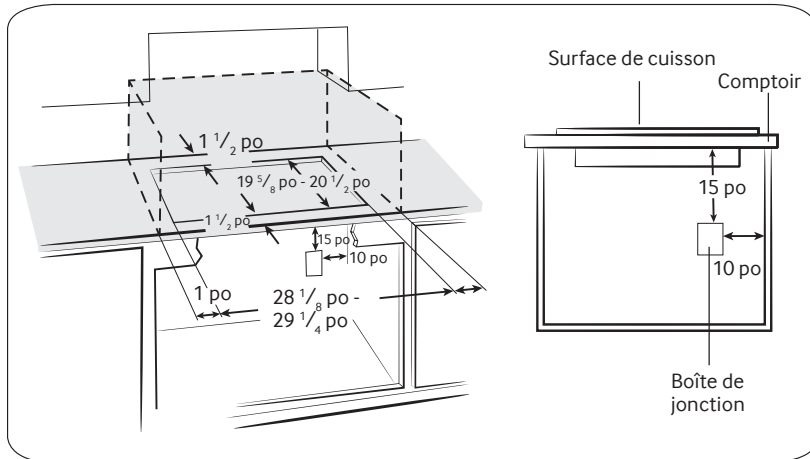

NZ30K6330RS

Surface de cuisson électrique de 30 po

Installation de votre surface de cuisson

Peut être installé sur un four simple.