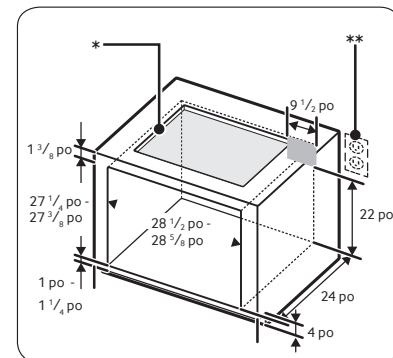

* Consultez le guide d'installation du four encastrable pour voir les instructions d'installation complètes.

Consultez l'étiquette sur le dessus de modèles de fours encastrables approuvés.

** Consultez le guide d'installation du four.

COULEUR	N° DE MODÈLE	CODE CUP
Acier inoxydable	NZ30K6330RS	887276183329

VEUILLEZ VISITER LE SITE SAMSUNG.COM POUR VOIR NOS DERNIÈRES MISES À JOUR.

La couleur réelle peut varier. Le design, les caractéristiques et les couleurs offertes peuvent changer sans préavis. Les valeurs non métriques (poids et mesures) sont approximatives.

© Samsung Electronics Canada Inc., 2016. Tous droits réservés. « Samsung » est une marque déposée de Samsung Electronics Co., Ltd et est utilisée avec permission.

SAMSUNG