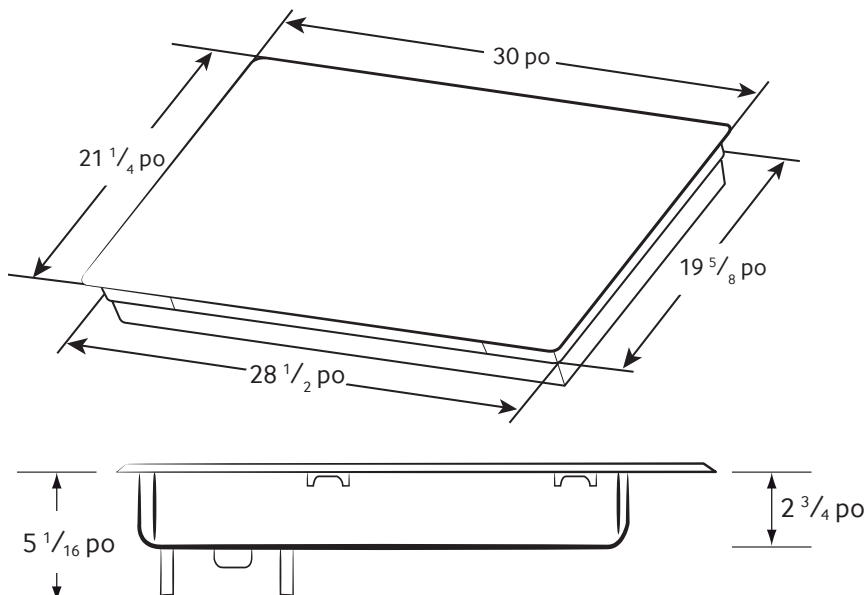

Dimensions

Dimensions de la surface de cuisson

Pour obtenir de plus amples renseignements, consultez le guide d'installation.

Dimensions de la coupe du comptoir