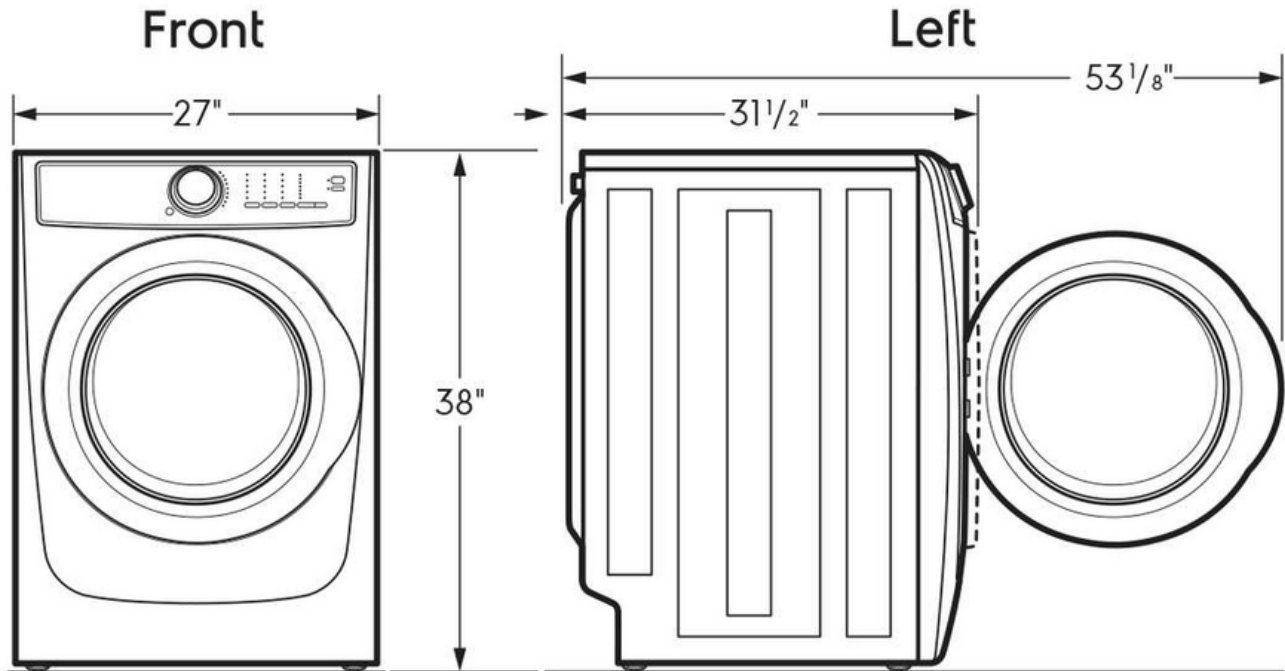

Schéma d'installation