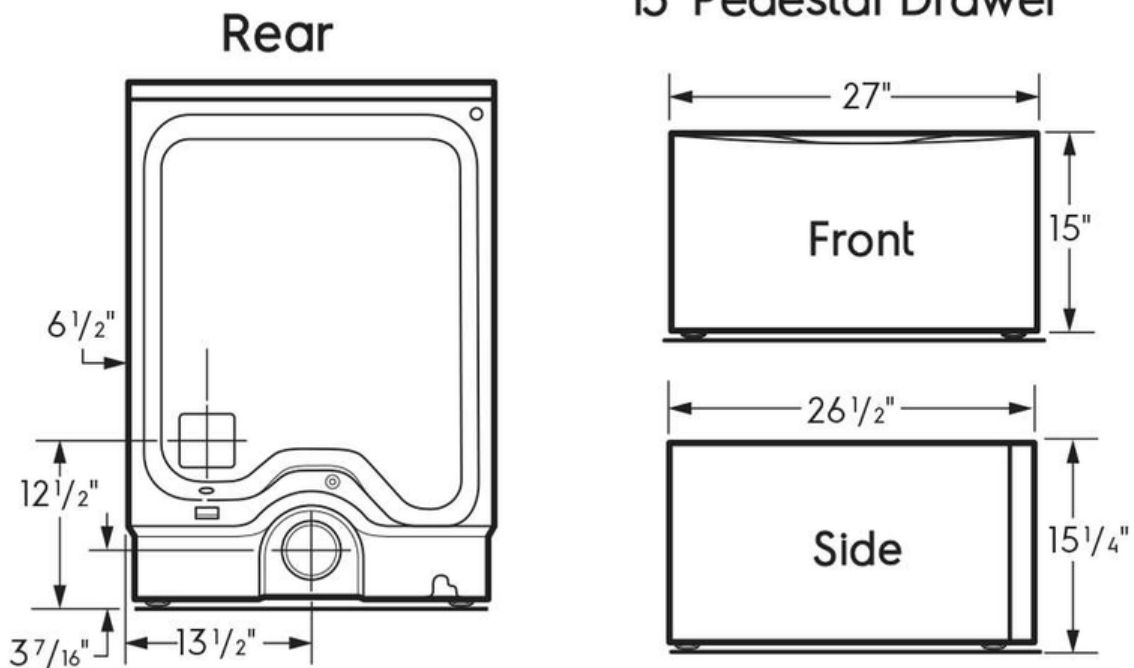

Optional 15" Pedestal Drawer

Les normes Élevées de qualité d'Electrolux Home Products Inc. signifient que nous úvrons constamment à l'amélioration de nos produits. Nous nous réservons le droit de modifier les caractéristiques techniques ou d'abandonner certains modèles sans préavis.