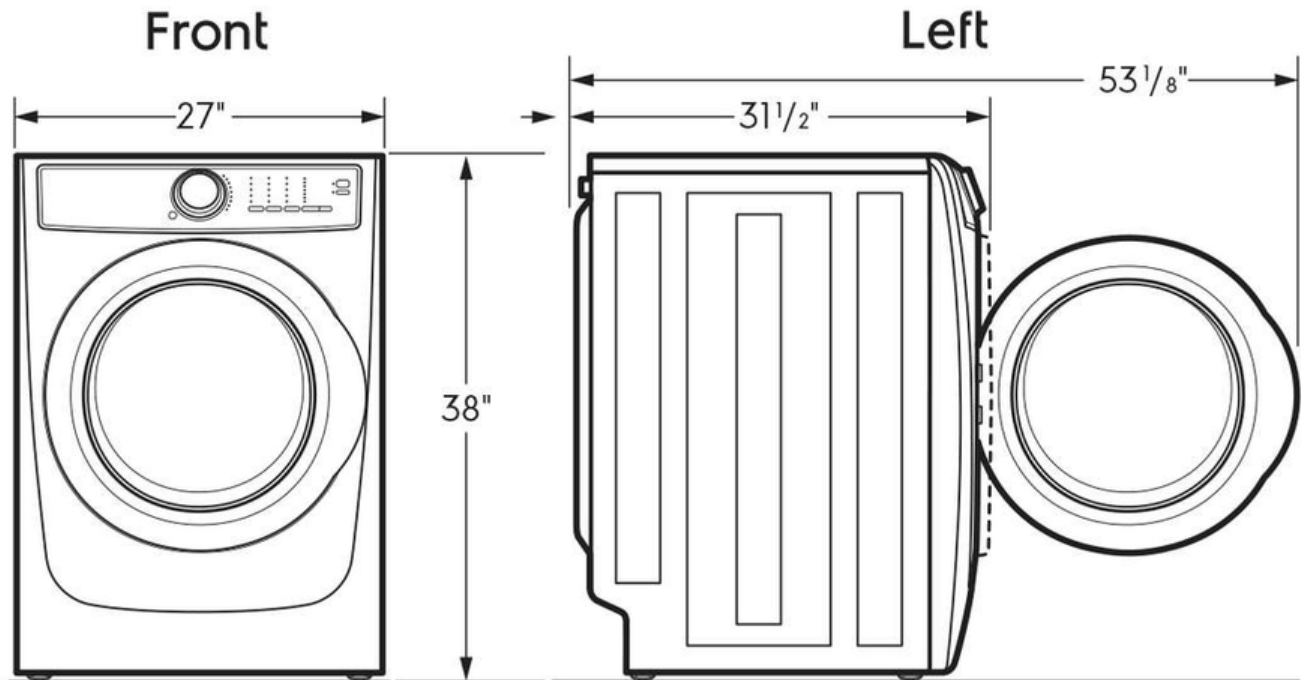

Electrolux

Sécheuse électrique Perfect Steam™ à chargement frontal avec Balanced Dry™ et rafraîchissement instantané – 8,0 pi³

ELFE763CAT, ELFE763CAW

Version : 11/21