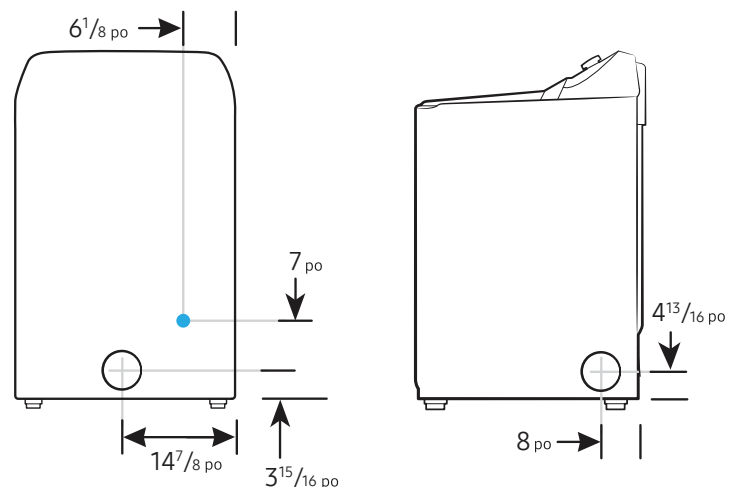

Dimensions et poids à l'expédition (L x H x P)

Dimensions : 29⁹/₁₆ po x 47³/₄ po x 31³/₁₆ po
Poids : 57 kg

Sécheuse électrique

	N° de modèle	Code CUP
Acier inoxydable noir	DVE47CG3500V	887276758107
Blanc	DVE47CG3500W	887276750194

	N° de modèle	Code CUP
Trousse de ventilation	DV-2A	887276146416

*Nécessite un réseau sans fil, un compte Samsung et l'application Samsung SmartThings. ²Conçue pour convenir à une installation d'une profondeur de 38 po. L'application Samsung SmartThings est compatible avec la version 4.0 (ICS) du système d'exploitation Android ainsi qu'avec les autres versions plus récentes, lesquelles sont optimisées pour les téléphones intelligents Samsung (gamme Galaxy S et Galaxy Note). Cette application est aussi compatible avec le système d'exploitation iOS 7 ou les autres versions plus récentes pour les modèles d'iPhone. L'application Samsung SmartThings est accessible par l'intermédiaire des boutiques d'applications App Store et Play Store.

DVE47CG3500

SAMSUNG

Sécheuse électrique intelligente de 7,4 pi³ avec séchage à capteur

Dimensions

Dimensions requises pour l'installation :

Spécifications d'installation – côte à côte

Si la laveuse et la sécheuse sont installées ensemble, ou si la sécheuse est installée seule, il doit y avoir deux ouvertures non obstruées pour une surface totale combinée d'au moins 72 po² à l'avant du placard. Lorsque la laveuse est installée seule, aucune prise d'air particulière n'est requise.

Installation dans une alcôve ou un placard

Dégagement minimal pour l'installation dans un placard ou une alcôve :

Dimensions du raccordement

Vue arrière et latérale de la sécheuse électrique

LÉGENDE :

- Raccordement à l'eau froide