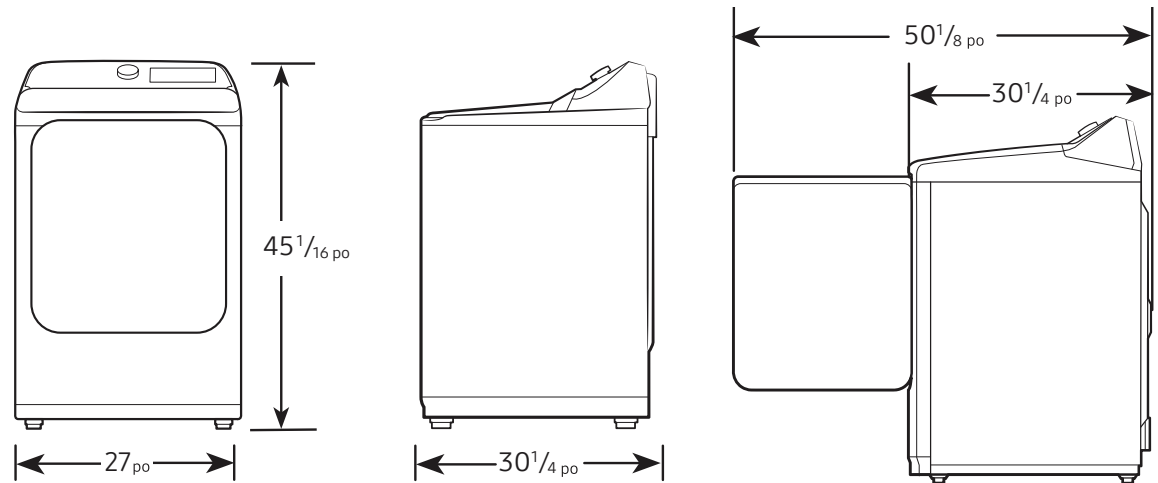

Dimensions et poids à l'expédition (L x H x P)

Dimensions : 29⁹/₁₆ po x 47³/₄ po x 31³/₁₆ po
Poids : 57 kg

Sécheuse électrique

	N° de modèle	Code CUP
Acier inoxydable noir	DVE47CG3500V	887276758107
Blanc	DVE47CG3500W	887276750194

	N° de modèle	Code CUP
Trousse de ventilation	DV-2A	887276146416

*Nécessite un réseau sans fil, un compte Samsung et l'application Samsung SmartThings. ²Conçue pour convenir à une installation d'une profondeur de 38 po. L'application Samsung SmartThings est compatible avec la version 4.0 (ICS) du système d'exploitation Android ainsi qu'avec les autres versions plus récentes, lesquelles sont optimisées pour les téléphones intelligents Samsung (gamme Galaxy S et Galaxy Note). Cette application est aussi compatible avec le système d'exploitation iOS 7 ou les autres versions plus récentes pour les modèles d'iPhone. L'application Samsung SmartThings est accessible par l'intermédiaire des boutiques d'applications App Store et Play Store.

DVE47CG3500

SAMSUNG

Sécheuse électrique intelligente de 7,4 pi³ avec séchage à capteur

Dimensions

Dimensions requises pour l'installation :

Spécifications d'installation – côte à côte

Si la laveuse et la sécheuse sont installées ensemble, ou si la sécheuse est installée seule, il doit y avoir deux ouvertures non obstruées pour une surface totale combinée d'au moins 72 po² à l'avant du placard. Lorsque la laveuse est installée seule, aucune prise d'air particulière n'est requise.

Installation dans une alcôve ou un placard

Dégagement minimal pour l'installation dans un placard ou une alcôve :

Dimensions du raccordement

Vue arrière et latérale de la sécheuse électrique

LÉGENDE :

- Raccordement à l'eau froide