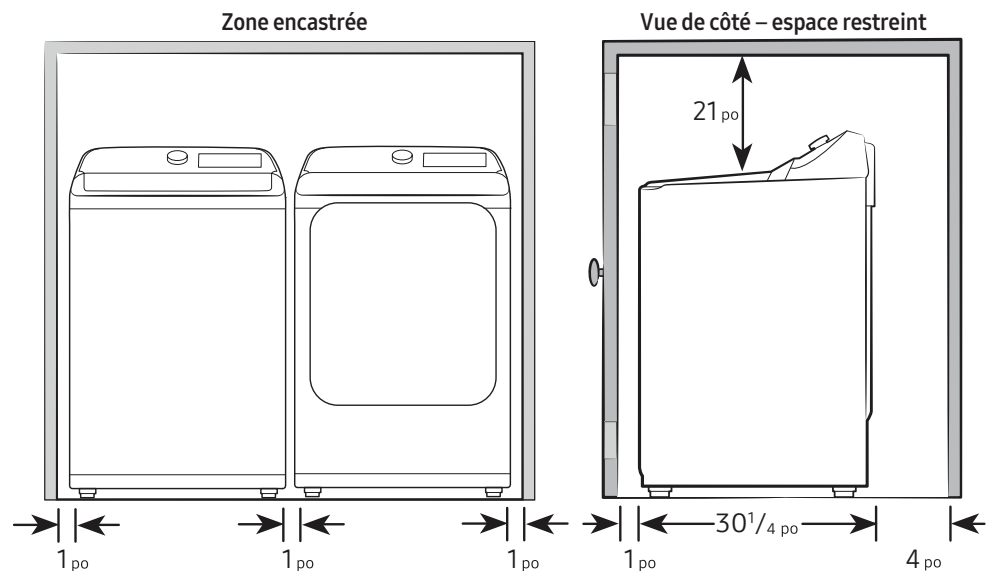

	N° de modèle	Code CUP
Trousse de ventilation	DV-2A	887276146416

*Nécessite un réseau sans fil, un compte Samsung et l'application Samsung SmartThings. ²Conçue pour convenir à une installation d'une profondeur de 38 po. L'application Samsung SmartThings est compatible avec la version 4.0 (ICS) du système d'exploitation Android ainsi qu'avec les autres versions plus récentes, lesquelles sont optimisées pour les téléphones intelligents Samsung (gamme Galaxy S et Galaxy Note). Cette application est aussi compatible avec le système d'exploitation iOS 7 ou les autres versions plus récentes pour les modèles d'iPhone. L'application Samsung SmartThings est accessible par l'intermédiaire des boutiques d'applications App Store et Play Store.

DVE47CG3500

SAMSUNG

Sécheuse électrique intelligente de 7,4 pi³ avec séchage à capteur

Dimensions

Dimensions requises pour l'installation :

Spécifications d'installation – côte à côte

Si la laveuse et la sécheuse sont installées ensemble, ou si la sécheuse est installée seule, il doit y avoir deux ouvertures non obstruées pour une surface totale combinée d'au moins 72 po² à l'avant du placard. Lorsque la laveuse est installée seule, aucune prise d'air particulière n'est requise.

Installation dans une alcôve ou un placard

Dégagement minimal pour l'installation dans un placard ou une alcôve :

Dimensions du raccordement

Vue arrière et latérale de la sécheuse électrique

LÉGENDE :

- Raccordement à l'eau froide