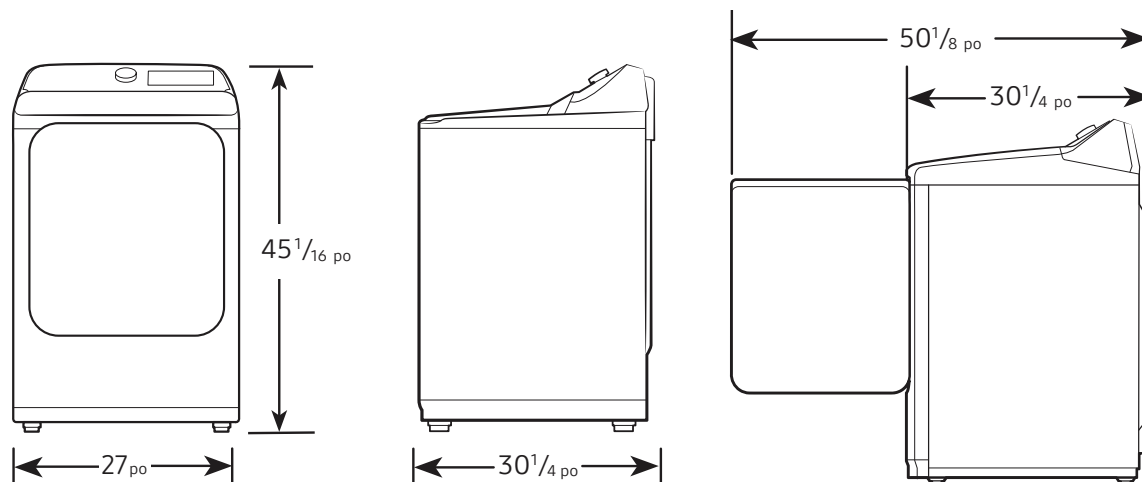

Dimensions et poids du produit (L x H x P)

Dimensions : 27 po x 45¹³/₁₆ po x 30¹/₄ po
Poids : 54 kg

Dimensions et poids à l'expédition (L x H x P)

Dimensions : 29⁹/₁₆ po x 48⁵/₈ po x 31³/₁₆ po
Poids : 58 kg

N° de modèle

DV-2A

Code CUP

887276146416

¹Nécessite un réseau sans fil, un compte Samsung et l'application Samsung SmartThings. ²Conçue pour convenir à une installation d'une profondeur de 38 po. L'application Samsung SmartThings est compatible avec la version 4.0 (ICS) du système d'exploitation Android ainsi qu'avec les autres versions plus récentes, lesquelles sont optimisées pour les téléphones intelligents Samsung (gamme Galaxy S et Galaxy Note). Cette application est aussi compatible avec le système d'exploitation iOS 7 ou les autres versions plus récentes pour les modèles d'iPhone. L'application Samsung SmartThings est accessible par l'intermédiaire des boutiques d'applications App Store et Play Store.

DVE54CG7155D

SAMSUNG

Sécheuse électrique intelligente Samsung de 7,4 pi³
avec Pet Care et Assainissement à la vapeur

Dimensions

Dimensions requises
pour l'installation :

Spécifications d'installation – côte à côte