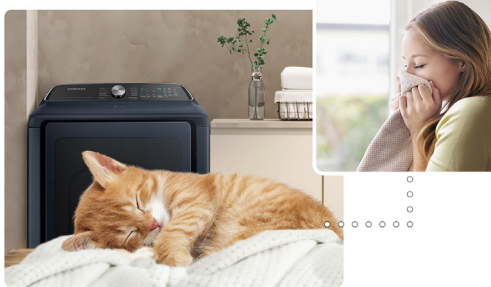

DVE54CG7155D

SAMSUNG

Sécheuse électrique intelligente Samsung de 7,4 pi³
avec Pet Care et Assainissement à la vapeur

Cycle Pet Care Dry

Élimine les odeurs désagréables

Couleur offerte

Acier bleu marine
DVE54CG7155D