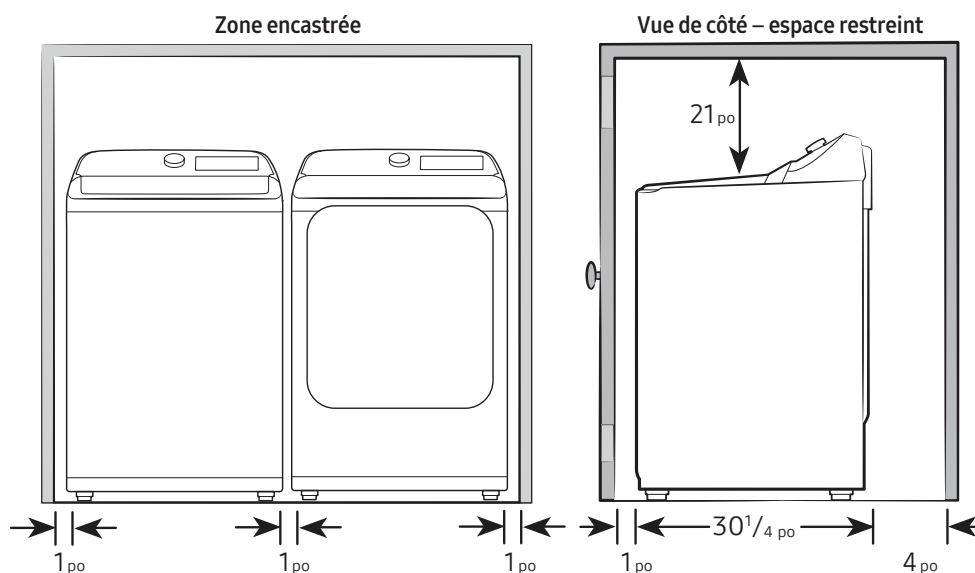

Dimensions et poids du produit (L x H x P)

Dimensions : 27 po x 45¹³/₁₆ po x 30¹/₄ po
Poids : 54 kg

Dimensions et poids à l'expédition (L x H x P)

Dimensions : 29⁹/₁₆ po x 48⁵/₈ po x 31³/₁₆ po
Poids : 58 kg

DVE54CG7155D

SAMSUNG

Sécheuse électrique intelligente Samsung de 7,4 pi³
avec Pet Care et Assainissement à la vapeur

Dimensions

Dimensions requises
pour l'installation :

Spécifications d'installation – côte à côte

Si la laveuse et la sécheuse sont installées ensemble, ou si la sécheuse est installée seule, il doit y avoir deux ouvertures non obstruées pour une surface totale combinée d'au moins 72 po² à l'avant du placard. Lorsque la laveuse est installée seule, aucune prise d'air particulière n'est requise.

Installation dans une alcôve ou un placard

Dégagement minimal pour l'installation
dans un placard ou une alcôve :

Dimensions du raccordement

Vue arrière et latérale de la sécheuse électrique

LÉGENDE :

- Raccordement à l'eau froide